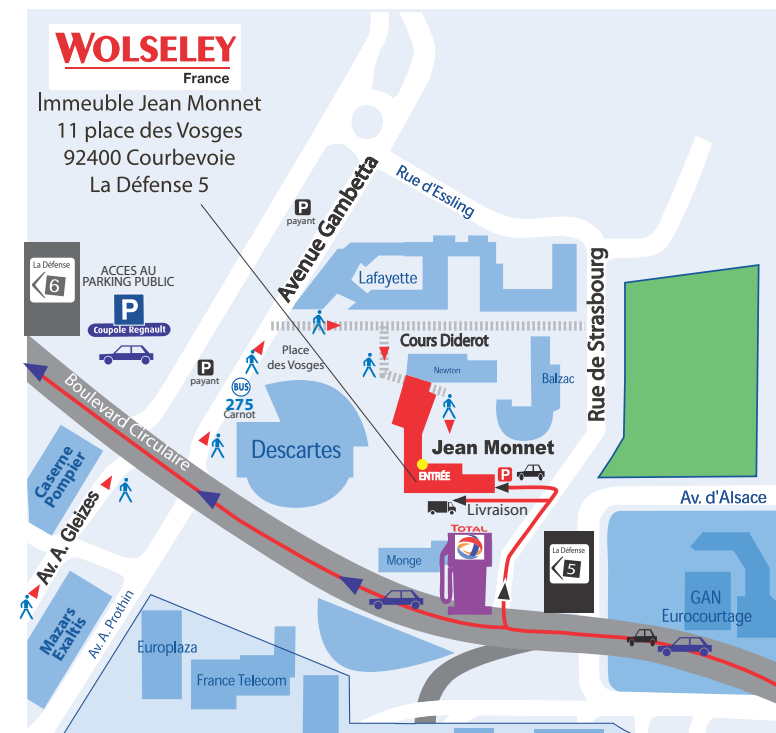

Immeuble Jean Monnet
11 Place des Vosges
92400 Courbevoie
La Défense 5
Tel : 01.41.92.50.87
Fax : 01.41.92.50.71

A PIED :

Sortir Parvis de la Défense (dos à la Grande Arche) après la structure en acier rouge, prendre sur votre gauche le passage en direction des tours AREVA et TOTAL -> Place Jean Millier
Descendre les marches au pied de l'immeuble MAZARS Le longer puis tourner sur votre droite au niveau de la Caserne des Pompiers (Av A Gleizes)
Traverser la rue en empruntant le passage sous-terrain sous le Bld Circulaire
Suivre le panneau direction "la Défense 5, Tour Descartes"
Passer devant la grande tour grise en travaux puis tourner à droite après celle-ci -> Place des Vosges
Immeuble Jean Monnet à la droite du Bâtiment CSC.

Immeuble Jean Monnet
11 place des Vosges
92400 Courbevoie
La Défense 5

VISITEURS : **Coupoles Regnaud** PARKING PUBLIC
De Paris -> Pont de Neuilly, direction la Défense :
Bld de Neuilly -> Bld Circulaire -> Sortir La Défense 6 -> Rue Henri Régnault -> Parking COUPOLE REGNAULT

LIVRAISON : Accès au quai par la route de Strasbourg - Quai LE MONNET Hauteur limitée à 3.00 m.